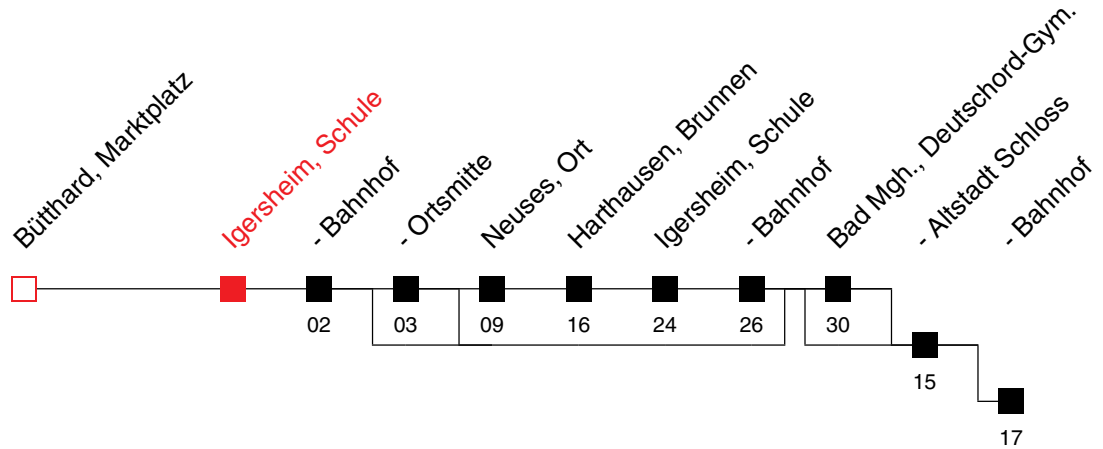

FAHRPLAN

Gültig ab 11.06.2023 / Angaben ohne Gewähr / Igersheim, Schule

Internet: <https://www.vrn.de>

Richtung:
Bad Mgh., Deutschord-Gym.

949

Uhr	Montag - Freitag
5	
6	58 ^E
7	24 ^{A,D} _E
8	19 ^{B,D} _E
9	
10	
11	
12	
13	52 ^{A,C} _E
14	
15	
16	43 ^{A,C} _E
17	
18	
19	
20	
21	
22	

Am 24. und 31.12. Verkehr wie an Samstagen.

Fahrten ohne Zielangabe verkehren bis Bad Mgh., Deutschord-Gym. **C**: bedient nicht von Igersheim, Ortsmitte bis Igersheim, Bahnhof
A: bis Bad Mergentheim, Altstadt Schloss **D**: bedient nicht von Neuses, Ort bis Igersheim, Bahnhof
B: bis Bad Mergentheim, Bahnhof **E**: nur an Schultagen

FAHRPLAN

Gültig ab 11.06.2023 / Angaben ohne Gewähr / Igersheim, Schule

Internet: <https://www.vrn.de>

Richtung:
Bad Mgh., Deutschord-Gym.

949

Uhr	Montag - Freitag
5	
6	
7	22 ^A
8	
9	
10	
11	
12	
13	
14	
15	
16	
17	
18	
19	
20	
21	
22	

Am 24. und 31.12. Verkehr wie an Samstagen.

A: nur an Schultagen