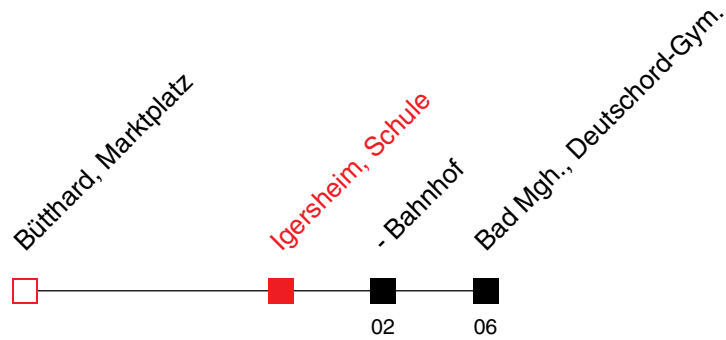

FAHRPLAN

Gültig ab 11.06.2023 / Angaben ohne Gewähr / Igersheim, Schule

Internet: <https://www.vrn.de>

Richtung:
Bad Mgh., Deutschord-Gym.

949

Uhr	Montag - Freitag
5	
6	
7	22 ^A
8	
9	
10	
11	
12	
13	
14	
15	
16	
17	
18	
19	
20	
21	
22	